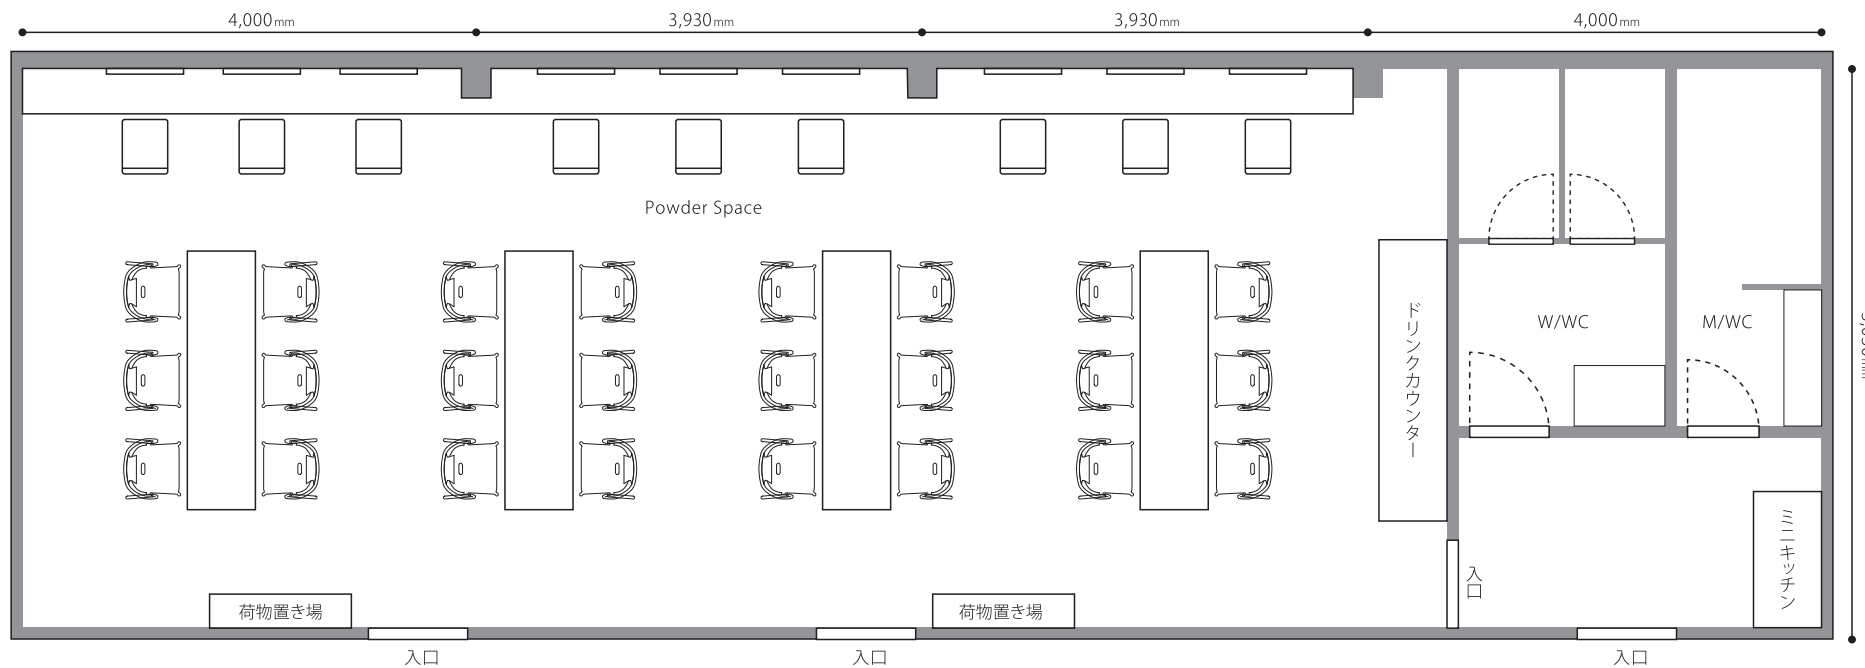

1F 楽屋平面図

Terminal STUDIO 1F 楽屋図面	TITLE: dressing room			
-------------------------	-------------------------	--	--	--